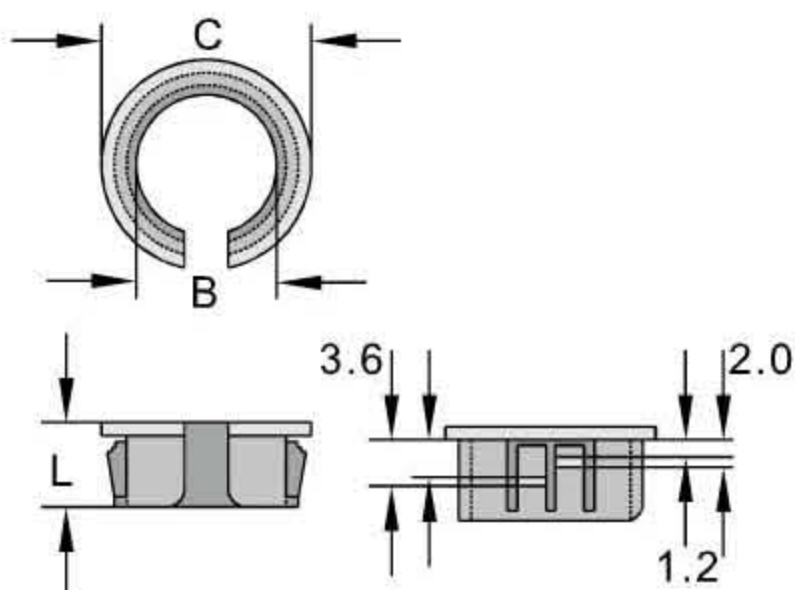

0712 スナップブッシング

UNIT : mm

型番	取付穴径		B	C	L	入数
	mm	inch				
RSB-16	15.9	5/8"	11.1	18.3	10.3	100pcs
RSB-19	19.1	3/4"	12.7	21.8	9.9	
RSB-21	20.6	13/16"	12.7	22.6	9.9	
RSB-22	22.2	7/8"	14.3	23.8	11.5	
RSB-25	25.4	1"	20.4	28.5	11.3	
RSB-28	27.6	1 3/32"	22.4	30.8	11.3	
RSB-35	34.9	1 3/8"	29.3	37.5	11.3	
RSB-38	38.1	1 1/2"	31.0	41.0	11.0	

- 材質：ナイロン66 UL規格 94V-2
- 標準色：ブラック
- 特長：多様な配線コードに対応したユニバーサルデザイン。

0713 スナップブッシング (オープンタイプ)

UNIT : mm

標準デザイン

OSB-9S.12S

型番	取付穴径		B	C	L	入数
	mm	inch				
OSB-9S	9.5	3/8"	6.5	11.3	6.1	100pcs
OSB-12S	12.7	1/2"	9.6	15.8	7.3	
OSB-10	9.5	3/8"	6.0	11.8	9.8	
OSB-13	12.7	1/2"	7.5	15.1	10.3	
OSB-16	15.9	5/8"	11.2	18.5	10.3	
OSB-19	19.1	3/4"	12.5	21.0	10.3	
OSB-22	22.2	7/8"	17.0	24.6	10.3	
OSB-26	25.4	1"	20.0	28.0	10.6	

- 材質：ナイロン66 UL規格 94V-2
- 標準色：ブラック
- 特長：パネル穴に電線束を通してからブッシュが出来るタイプで、工具不要で片手でワンタッチで片側から取り付けます。0.8mm~3.2mm厚のパネルに使用できます。