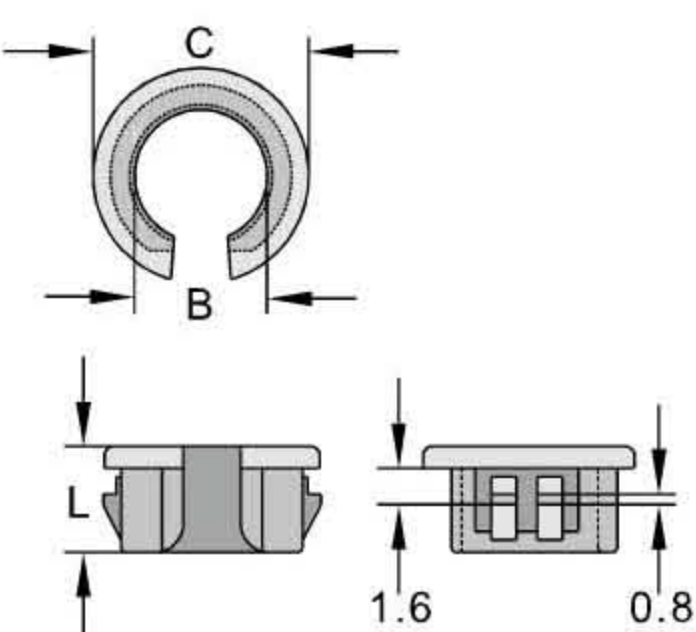

0712 スナップブッシング

UNIT : mm

型番	取付穴径		B	C	L	入数
	mm	inch				
RSB-16	15.9	5/8"	11.1	18.3	10.3	100pcs
RSB-19	19.1	3/4"	12.7	21.8	9.9	
RSB-21	20.6	13/16"	12.7	22.6	9.9	
RSB-22	22.2	7/8"	14.3	23.8	11.5	
RSB-25	25.4	1"	20.4	28.5	11.3	
RSB-28	27.6	1 3/32"	22.4	30.8	11.3	
RSB-35	34.9	1 3/8"	29.3	37.5	11.3	
RSB-38	38.1	1 1/2"	31.0	41.0	11.0	

- 材質：ナイロン66 UL規格 94V-2
- 標準色：ブラック
- 特長：多様な配線コードに対応したユニバーサルデザイン。

0713 スナップブッシング (オープンタイプ)

UNIT : mm

標準デザイン

OSB-9S.12S

型番	取付穴径		B	C	L	入数
	mm	inch				
OSB-9S	9.5	3/8"	6.5	11.3	6.1	100pcs
OSB-12S	12.7	1/2"	9.6	15.8	7.3	
OSB-10	9.5	3/8"	6.0	11.8	9.8	
OSB-13	12.7	1/2"	7.5	15.1	10.3	
OSB-16	15.9	5/8"	11.2	18.5	10.3	
OSB-19	19.1	3/4"	12.5	21.0	10.3	
OSB-22	22.2	7/8"	17.0	24.6	10.3	
OSB-26	25.4	1"	20.0	28.0	10.6	

- 材質：ナイロン66 UL規格 94V-2
- 標準色：ブラック
- 特長：パネル穴に電線束を通してからブッシュが出来るタイプで、工具不要で片手でワンタッチで片側から取り付けます。0.8mm~3.2mm厚のパネルに使用できます。