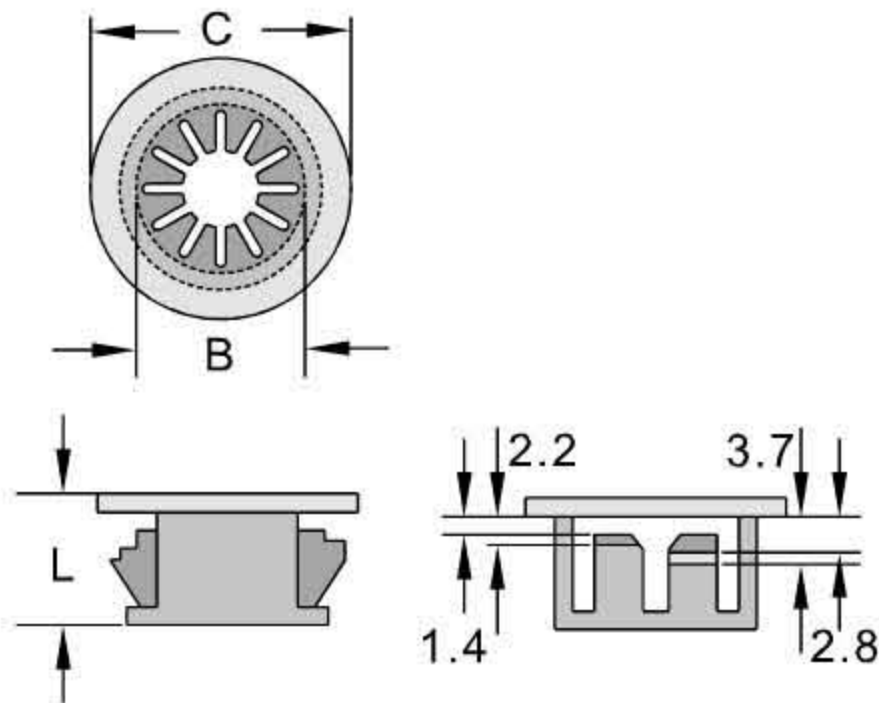

0712 スナップブッシング

UNIT : mm

型番	取付穴径		B	C	L	入数
	mm	inch				
RSB-16	15.9	5/8"	11.1	18.3	10.3	100pcs
RSB-19	19.1	3/4"	12.7	21.8	9.9	
RSB-21	20.6	13/16"	12.7	22.6	9.9	
RSB-22	22.2	7/8"	14.3	23.8	11.5	
RSB-25	25.4	1"	20.4	28.5	11.3	
RSB-28	27.6	1 3/32"	22.4	30.8	11.3	
RSB-35	34.9	1 3/8"	29.3	37.5	11.3	
RSB-38	38.1	1 1/2"	31.0	41.0	11.0	

- 材質：ナイロン66 UL規格 94V-2
- 標準色：ブラック
- 特長：多様な配線コードに対応したユニバーサルデザイン。

0713 スナップブッシング (オープンタイプ)

UNIT : mm

標準デザイン

OSB-9S.12S

型番	取付穴径		B	C	L	入数
	mm	inch				
OSB-9S	9.5	3/8"	6.5	11.3	6.1	100pcs
OSB-12S	12.7	1/2"	9.6	15.8	7.3	
OSB-10	9.5	3/8"	6.0	11.8	9.8	
OSB-13	12.7	1/2"	7.5	15.1	10.3	
OSB-16	15.9	5/8"	11.2	18.5	10.3	
OSB-19	19.1	3/4"	12.5	21.0	10.3	
OSB-22	22.2	7/8"	17.0	24.6	10.3	
OSB-26	25.4	1"	20.0	28.0	10.6	

- 材質：ナイロン66 UL規格 94V-2
- 標準色：ブラック
- 特長：パネル穴に電線束を通してからブッシュが出来るタイプで、工具不要で片手でワンタッチで片側から取り付けます。0.8mm~3.2mm厚のパネルに使用できます。