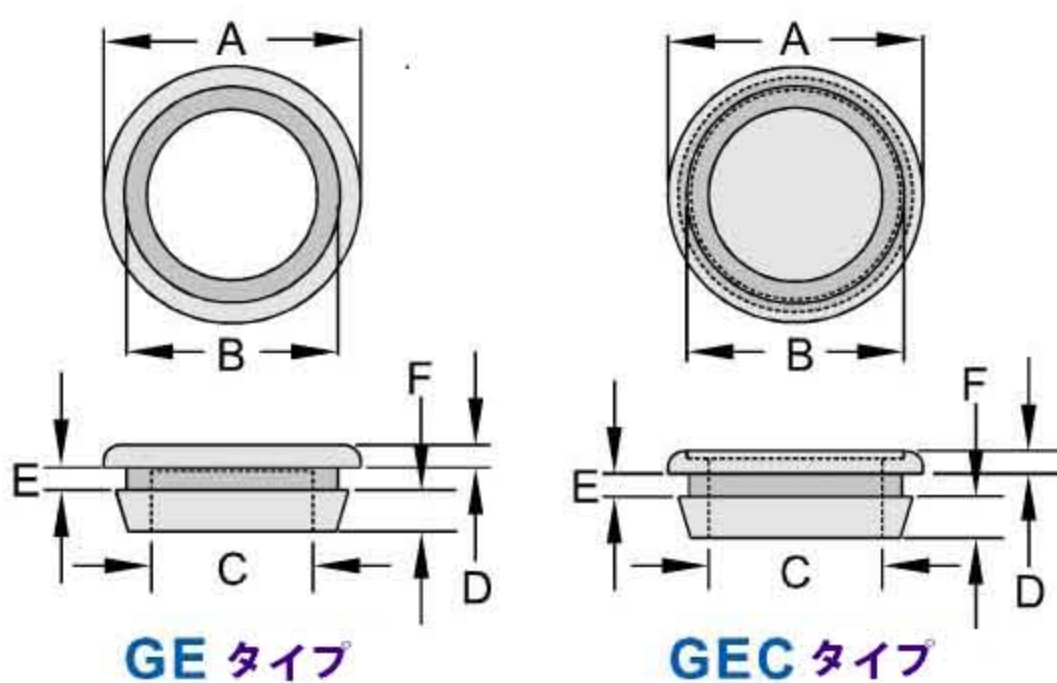

0717 スクリュープラグ

UNIT : mm

PGネジ

| 型番 | 外部ネジ | A | B | C | D | 入数 |
|----------|---------|------|------|------|------|---------|
| PSP-7 | PG-7 | 12.2 | 14.8 | 10.0 | 6.0 | 100 pcs |
| PSP-9 | PG-9 | 15.1 | 18.7 | 10.4 | 6.0 | |
| PSP-11 | PG-11 | 18.5 | 21.7 | 10.4 | 6.0 | |
| PSP-13.5 | PG-13.5 | 20.3 | 23.7 | 10.3 | 6.0 | |
| PSP-16 | PG-16 | 22.3 | 27.0 | 10.3 | 6.0 | |
| PSP-21 | PG-21 | 28.2 | 32.8 | 12.8 | 7.8 | 50 pcs |
| PSP-29 | PG-29 | 37.0 | 44.1 | 13.3 | 7.8 | |
| PSP-36 | PG-36 | 47.0 | 52.6 | 13.7 | 7.7 | 10 pcs |
| PSP-42 | PG-42 | 54.0 | 59.5 | 16.3 | 9.6 | |
| PSP-48 | PG-48 | 59.6 | 64.2 | 18.0 | 11.8 | |

- 材質：ナイロン66 UL規格 94V-2
- 標準色：ブラック

0721 グロメット_イージーフィット

UNIT : mm

| 型番 | | A | B | C | D | E | F | 入数 |
|------------|-----------|------|------|------|-----|-----|-----|---------|
| オープン | クローズ | | | | | | | |
| GE-2015 | GEC-2015 | 23.9 | 19.6 | 15.5 | 2.1 | 2.0 | 3.9 | 100 pcs |
| ※ GEQ-2015 | GECQ-2015 | 23.9 | 19.6 | 15.5 | 2.1 | 2.0 | 3.9 | |
| ※ GEQ-2621 | GECQ-2621 | 30.0 | 26 | 20.8 | 2.4 | 2.4 | 3.8 | |

- 材質：PVC
- 標準色：ブラック
- ※ 型番末尾の Q はソフトタイプの意味です。
例、GE → GEQ
GEC → GECQ