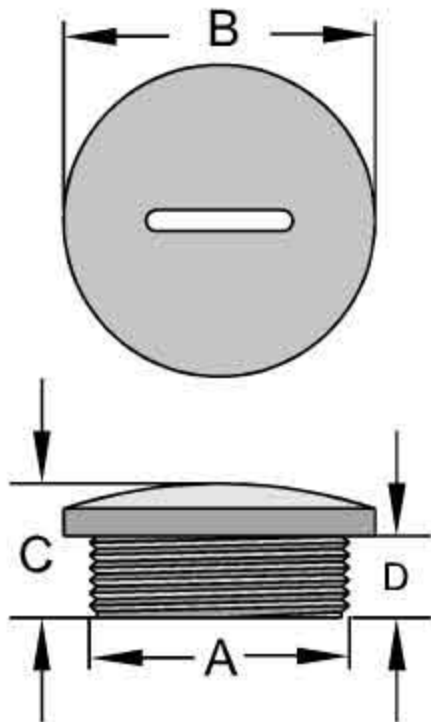

0717 スクリュープラグ

UNIT : mm

PGネジ

| 型番 | 外部ネジ | A | B | C | D | 入数 |
|----------|---------|------|------|------|------|---------|
| PSP-7 | PG-7 | 12.2 | 14.8 | 10.0 | 6.0 | 100 pcs |
| PSP-9 | PG-9 | 15.1 | 18.7 | 10.4 | 6.0 | |
| PSP-11 | PG-11 | 18.5 | 21.7 | 10.4 | 6.0 | |
| PSP-13.5 | PG-13.5 | 20.3 | 23.7 | 10.3 | 6.0 | |
| PSP-16 | PG-16 | 22.3 | 27.0 | 10.3 | 6.0 | |
| PSP-21 | PG-21 | 28.2 | 32.8 | 12.8 | 7.8 | 50 pcs |
| PSP-29 | PG-29 | 37.0 | 44.1 | 13.3 | 7.8 | |
| PSP-36 | PG-36 | 47.0 | 52.6 | 13.7 | 7.7 | 10 pcs |
| PSP-42 | PG-42 | 54.0 | 59.5 | 16.3 | 9.6 | |
| PSP-48 | PG-48 | 59.6 | 64.2 | 18.0 | 11.8 | |

- 材質：ナイロン66 UL規格 94V-2
- 標準色：ブラック

0721 グロメット_イージーフィット

UNIT : mm

| 型番 | | A | B | C | D | E | F | 入数 |
|------------|-----------|------|------|------|-----|-----|-----|---------|
| オープン | クローズ | | | | | | | |
| GE-2015 | GEC-2015 | 23.9 | 19.6 | 15.5 | 2.1 | 2.0 | 3.9 | 100 pcs |
| ※ GEQ-2015 | GECQ-2015 | 23.9 | 19.6 | 15.5 | 2.1 | 2.0 | 3.9 | |
| ※ GEQ-2621 | GECQ-2621 | 30.0 | 26 | 20.8 | 2.4 | 2.4 | 3.8 | |

- 材質：PVC
- 標準色：ブラック
- ※ 型番末尾の Q はソフトタイプの意味です。
例、GE → GEQ
GEC → GECQ